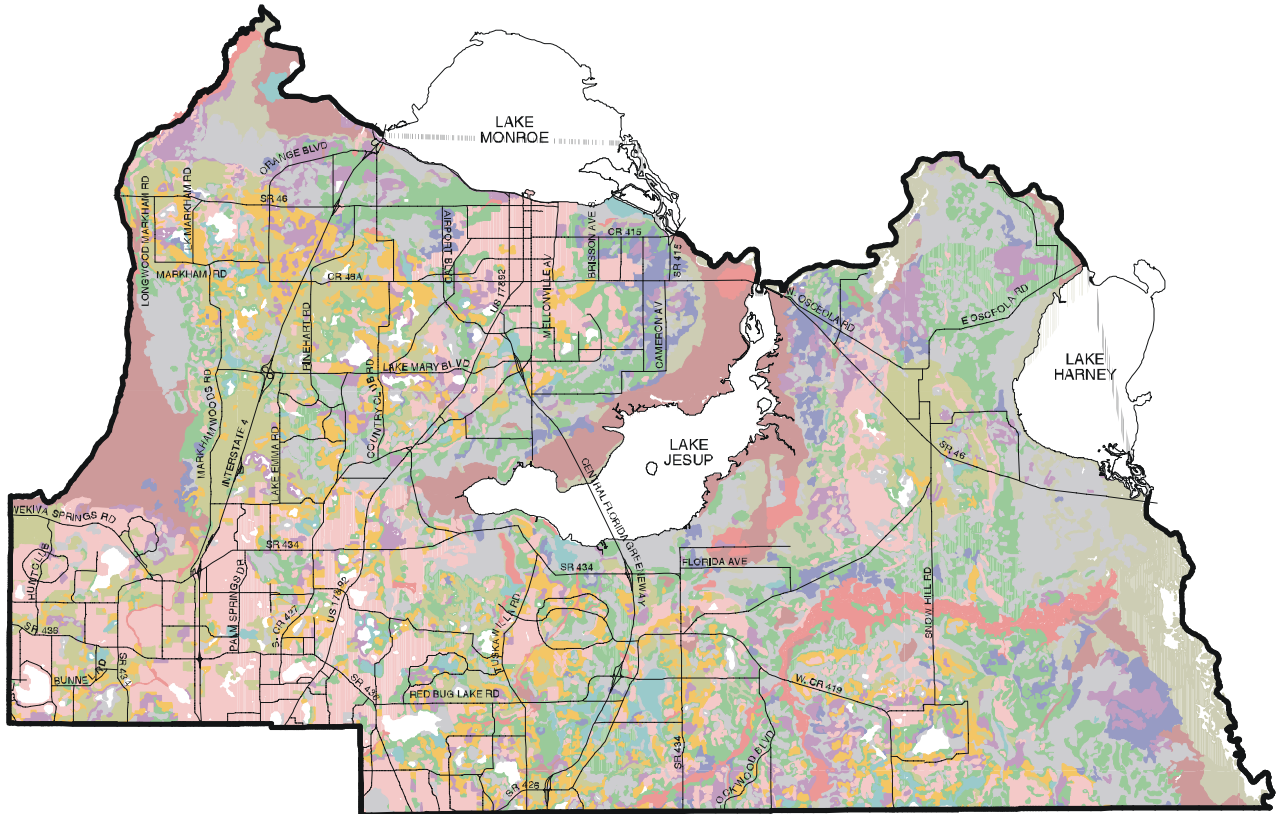

Vision 2020 Comprehensive Plan Seminole County, Florida

FLU Series - General Soils

LEGEND

- BASINGER - SMRYNA - DELRAY - SAMSULA - HONTOON
- BRIGHTON-SAMSULA - SANIBEL
- FELDA - MANATEE - FLORIDIAN -HOLOPAW
- MYAKKA - NEAUGALLIE - IMMOKALEE
- NITTAW - OKEELANTA - BASINGER - CANOVA - TERRA CEIA
- PINEDA - IMMOKALEE- SEFFNER - ARENTS - ADAMSVILLE- SPARR
- POMPANO - NITTAW
- ST JOHNS - MALABAR - WABASSO - EAUFALLIE
- URBAND LAND - ASTATULA - APOPKA
- URBAND LAND - POMELLO - PAOLA - ST LUCIE
- URBAND LAND - TAVARES - MILLHOPPER